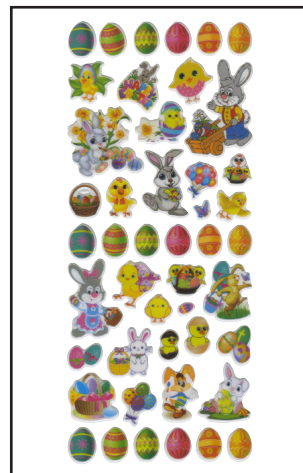

# STICKER

STICKER (PAPIER)

Art.-Nr.: 13-0413

Maße: 9,5 cm x 17 cm (Verkaufsverpackung)

Ausführung: 4 Designs, Hasen, Küken, Eier...

Verpackung: Polybeutel, Eurolochung

VE/Umkarton: 20/60/300

4 006603 394139