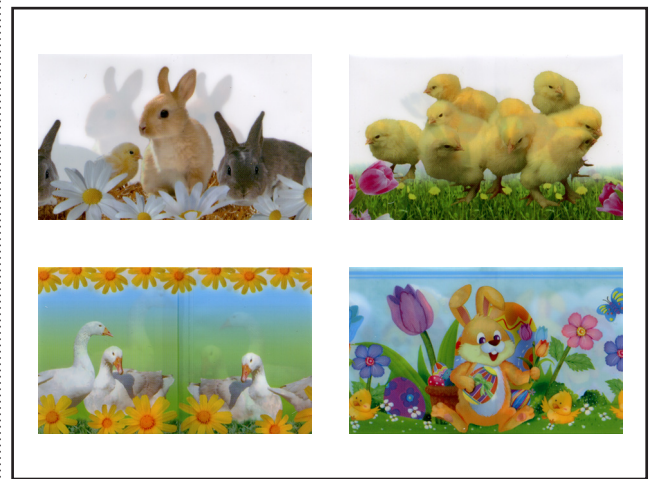

Maße: 10 cm x 19 cm (Verkaufsverpackung)

Ausführung: 1 Design, 4 Bilder + Bänder & 2 Kratzstifte

Verpackung: Polybeutel, Eurolochung

VE/Umkarton: 15/60/120

4 006603 394153

OSTEREIER DEKORATION 12-TEILIG Art.-Nr.: 13-0117  
 Maße: 13,5 cm x 20 cm (Verkaufsverpackung)  
 Ausführung: 6 Designs, Enten, Hasen...  
 Verpackung: Polybeutel, Eurolochung  
 VE/Umkarton: 25/50/600

OSTEREIER BASTEL-SET (PAPIER-AUFKLEBER) Art.-Nr.: 13-0407  
 Maße: 21 cm x 22 cm (Verkaufsverpackung)  
 Ausführung: 8 Designs, Enten, Hasen...  
 Verpackung: Polybeutel, Eurolochung  
 VE/Umkarton: 25/100/300