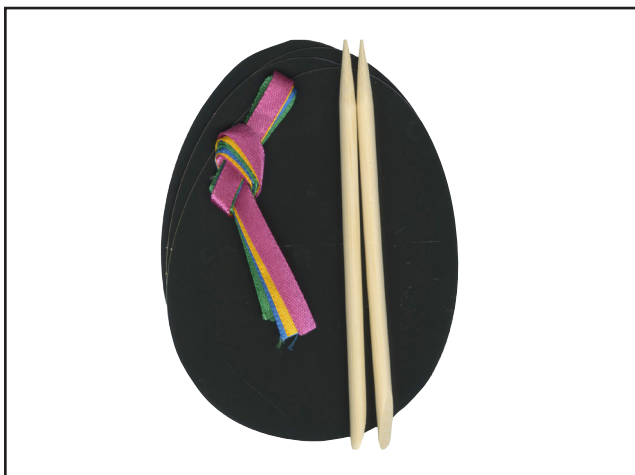

OSTERDEKORATION BASTEL-SET Art.-Nr.: 13-0416

Maße: 12 cm x 25 cm (Verkaufsverpackung)

Ausführung: 4 Designs, Eier, Hasen...

Verpackung: Polybeutel, Eurolochung

VE/Umkarton: 20/60/120

4 006603 394160

KRATZBILD-SET Art.-Nr.: 13-0415