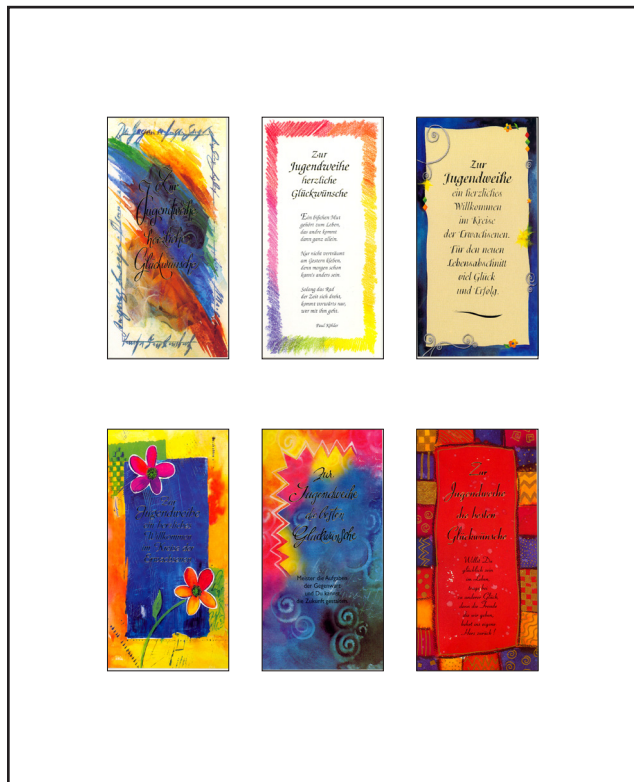

JUGENDWEIHE

Maße: 10 cm x 20 cm
Ausführung: 6 Designs, folienverziert
Verpackung: Polybeutel, Karton
VE/Umkarton: 100

Art.-Nr.: 17-1040