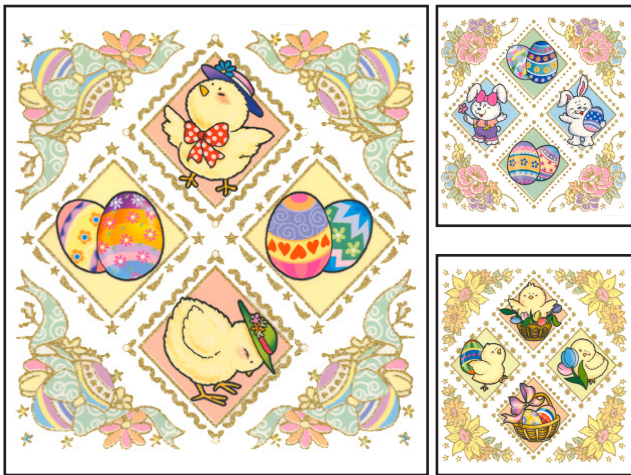

FENSTERDEKORATION (FOLIE) Art.-Nr.: 13-0849

Maße: 22 cm x 27 cm (Verkaufsverpackung)

Ausführung: 6 Designs, Glimmer, Eier, Hasen...

Verpackung: Polybeutel, Eurolochung

VE/Umkarton: 50/300

4 006603 108415