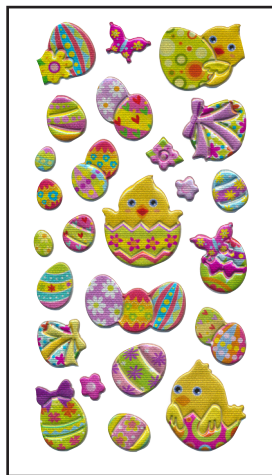

SCHAUM STICKER

Art.-Nr.: 13-0405

Maße: 9,5 cm x 21 cm (Verkaufsverpackung)
Ausführung: 4 Designs, Eier, Geschenke, Küken...
Verpackung: Polybeutel, Eurolochung
VE/Umkarton: 25/100/300

NOSTALGIE STICKER (PAPIER)

Art.-Nr.: 13-0404

Maße: 8,5 cm x 18,5 cm (Verkaufsverpackung)
Ausführung: 8 Designs, Eier, Hasen, Küken...
Verpackung: Polybeutel, Eurolochung
VE/Umkarton: 25/50/1000

POP-UP STICKER (PVC)

Art.-Nr.: 13-8625

Maße: 20 cm x 33 cm (Verkaufsverpackung)
Ausführung: 4 Designs, Eier, Hasen, Küken...
Verpackung: Polybeutel, Eurolochung
VE/Umkarton: 20/120

GLIMMER STICKER (FOLIE / PAPIER)

Art.-Nr.: 13-8652

Maße: 12 cm x 17 cm (Verkaufsverpackung)
Ausführung: 4 Designs, Eier, Hasen, Küken...
Verpackung: Polybeutel, Eurolochung
VE/Umkarton: 50/300