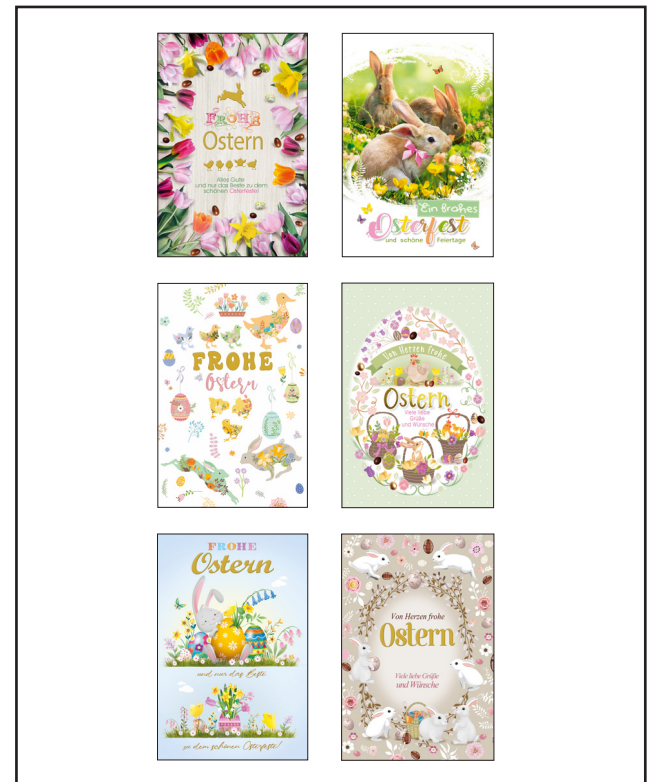

OSTERN (FARBIGE BU)
Maße: 11,5 cm x 17 cm
Ausführung: 6 Designs
Verpackung: Polybeutel, Karton
VE/Umkarton: 100

Art.-Nr.: 13-2700