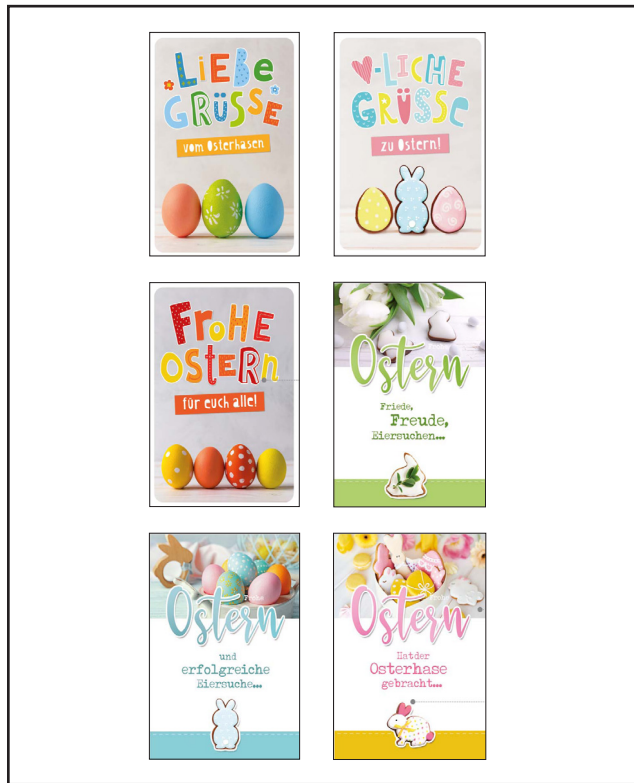

OSTERN (FARBIGE BU) Art.-Nr.: 13-2600
Maße: 11,5 cm x 17 cm
Ausführung: 6 Designs
Verpackung: Polybeutel, Karton
VE/Umkarton: 100
4 006603 326000