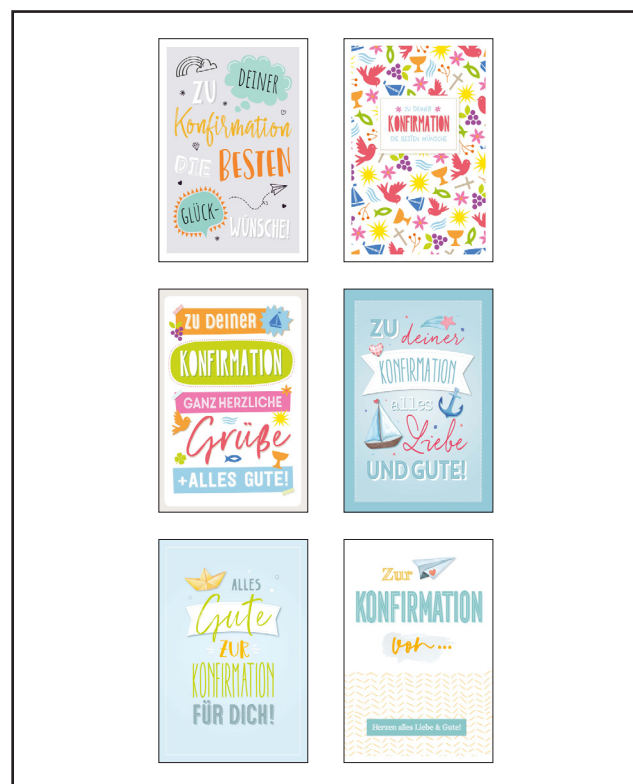

KONFIRMATION (FARBIGE BU)

Art.-Nr.: 11-2300

Maße: 11,5 cm x 17 cm

Ausführung: 6 Designs

Verpackung: Polybeutel, Karton

VE/Umkarton: 100